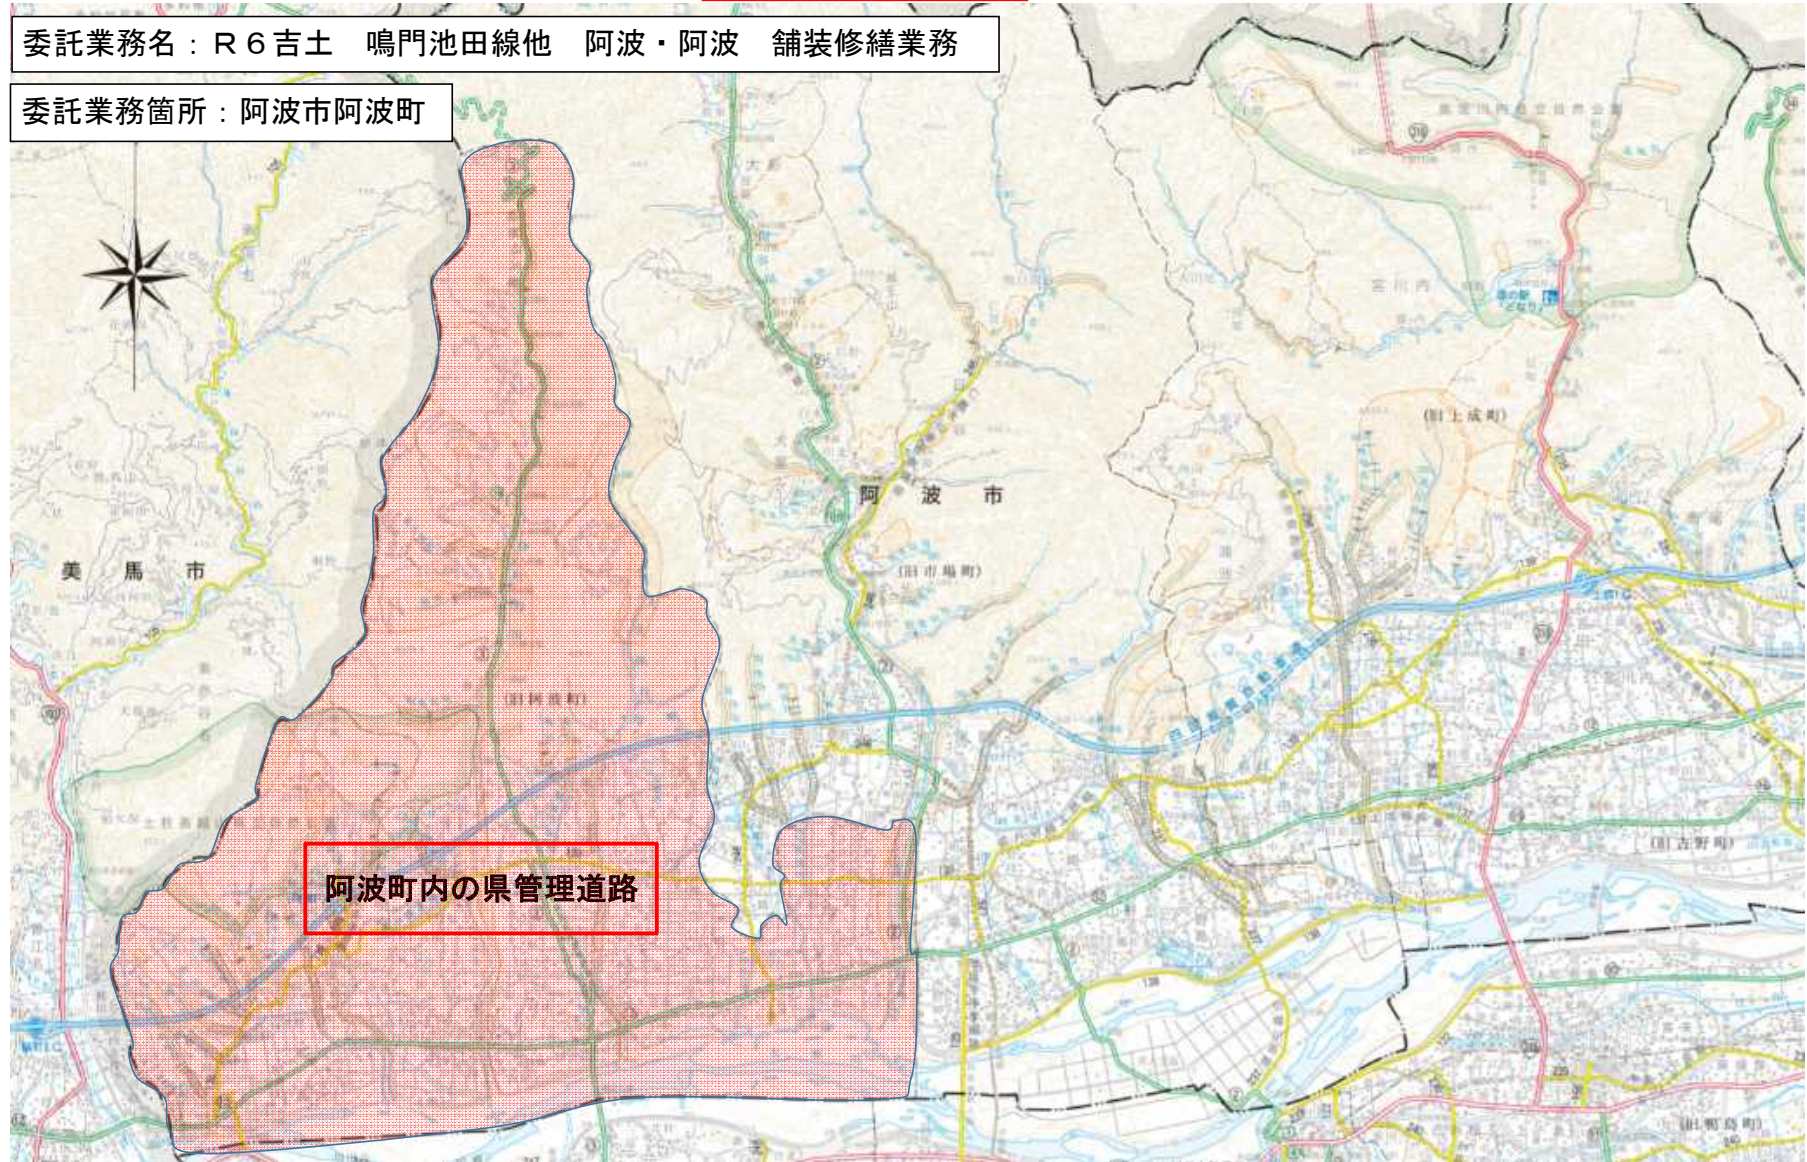

# 位置図

委託業務名：R 6 吉土 鳴門池田線他 阿波・阿波 舗裝修繕業務

委託業務箇所：阿波市阿波町

阿波町内の県管理道路